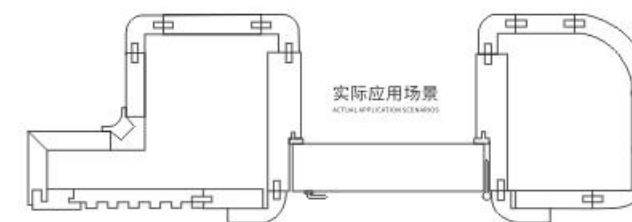

18X55圆弧门套线

R72圆弧

墙板阴角收口

145宽格栅板

格栅收口

60踢脚线

6公分线条

实际应用场景