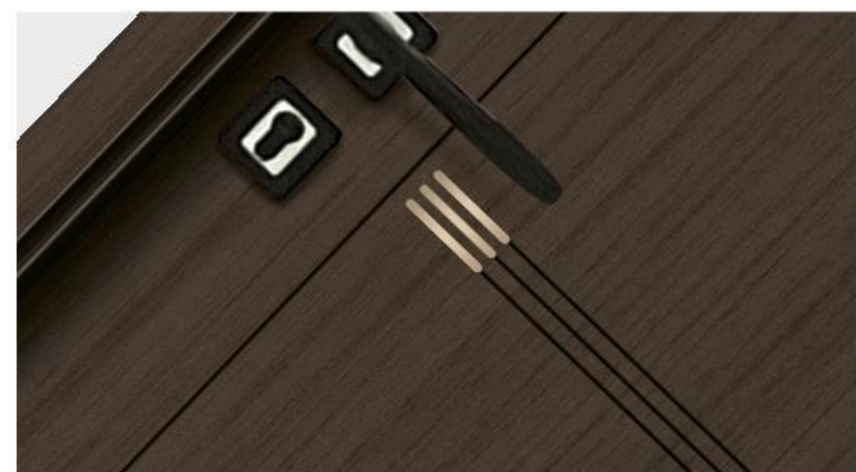

编号: DK-155
颜色: 林影
材质: 碳镁板/镶嵌